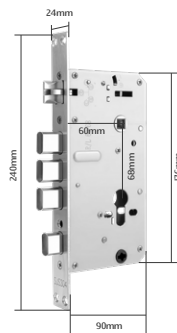

MHA 4200

EVOCX

ايفوكس للأقفال الذكية
EVOCX SMART LOCKS

قفل ذكي خارجي بكاميرا Ai

EVO6Ai

199 \$

www.evocxsmart.com

EVOCX