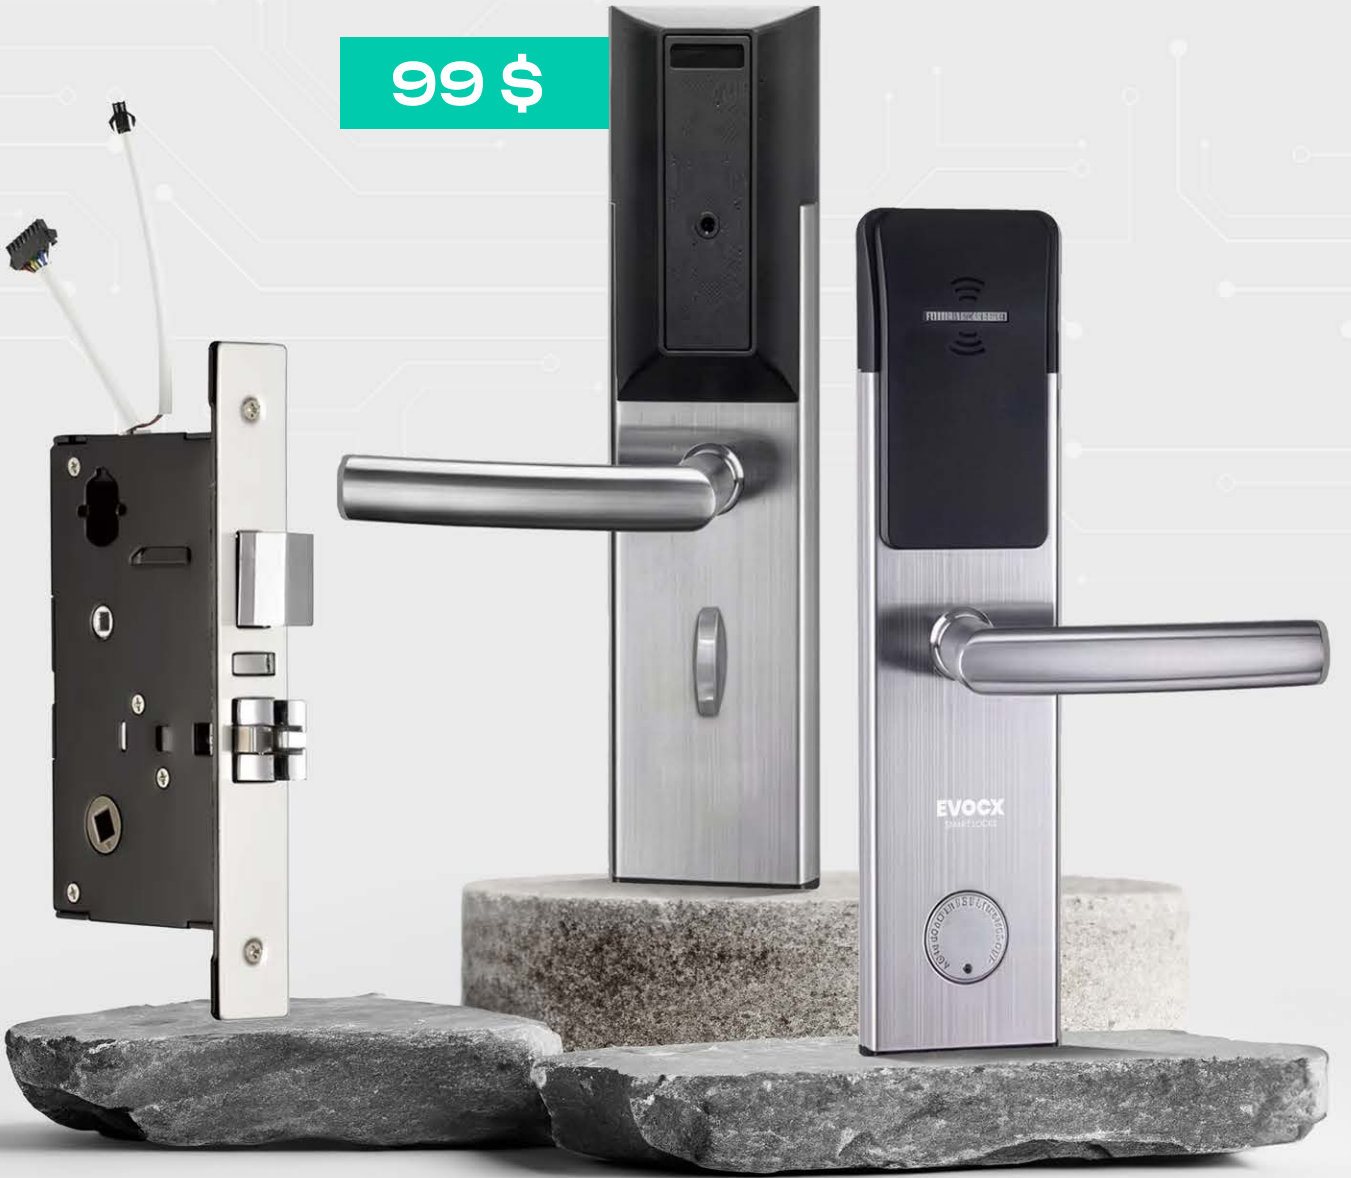

EVOCX

ايفوكس للأقفال الذكية
EVOCX SMART LOCKS

قفل ذكي خارجي

EVO3B

ضدد الماء

ضمان
لمدة سنة

قفل ذكي خارجي (ضد الماء-جهاز تحكم)

قفل ذكي للأبواب الرئيسية بلون أسود أنيق،

EVOCX

ايفوكس للأقفال الذكية
EVOCX SMART LOCKS

قفل ذكي للمكاتب

EVO-M10

130 \$

www.evocxsmart.com

قفل ذكي للمكاتب مع جهاز تحكم عن بعد

قفل ذكي للأبواب الزجاجية بلون أسود أنيق،

الشحن والتوصيل: طلبات خاصة حسب شكل واتجاه فتح الباب الزجاجي

مادة الصنع: مصنوع من سبائك الألمنيوم عالية الجودة، مناسب للأبواب الزجاجية

مزايا القفل

- ✓ متعدد الوظائف
- ✓ أوتوماتيكي بالكامل
- ✓ لغة عربية و 8 لغات أخرى
- ✓ خمس طرق للدخول
- ✓ بطاقتين للدخول
- ✓ إدارة المستخدمين
- ✓ إدارة كلمات المرور
- ✓ مفاتيح للطوارئ
- ✓ يعمل على تطبيق تويبا
- ✓ فتح القفل وأنت خارج المنزل
- ✓ بطارية 4AA
- ✓ إنذار ضد العبث
- ✓ إنذار انخفاض الطاقة
- ✓ كلمة مرور مؤقتة
- ✓ طاقة USB للطوارئ
- ✓ إدارة بصمات الأصابع
- ✓ جهاز تحكم عن بعد

EVOCX

ايفوكس للأقفال الذكية
EVOCX SMART LOCKS

قفل ذكي خاص للفنادق

EVO-HL01

99 \$

www.evocxsmart.com

قفل ذكي للمكاتب مع جهاز تحكم عن بعد

قفل لغرف الفنادق بلون أسود وفضي أنيق،