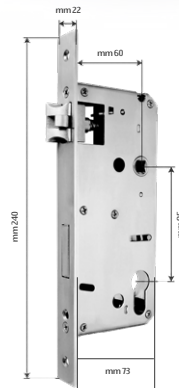

EVOCX

إيفوكس للأقفال الذكية
EVOCX SMART LOCKS

قفل ذكي خارجي بكاميرا

قفل ذكي للأبواب الرئيسية بلون أسود أنيق، كاميرا وجرس مدمجان لراحة وأمان منزلك

بطاقة

كلمة سر

رمزلمرة واحدة

مفاتيح

كفة اليد

بصمة إصبع

بصمة الوجه

تطبيق تويبا

الشحن والتوصيل: مدة تجهيز الطلبات وتسليمها (يوم- يومين عمل كحد أقصى)

مادة الصنع: مصنوع من سبائك الألمنيوم عالية الجودة، مناسب للأبواب الخشبية والمعدنية وWPC

مزايا القفل

- ✓ متعدد الوظائف
- ✓ أوتوماتيكي بالكامل
- ✓ لغة عربية و 8 لغات أخرى
- ✓ ستة طرق للدخول
- ✓ مراقبة فيديو عن بعد
- ✓ بطاقتين للدخول
- ✓ إدارة بصمات الأصابع
- ✓ إدارة المستخدمين
- ✓ إدارة كلمات المرور
- ✓ مفاتيح للطوارئ
- ✓ يعمل على تطبيق تويبا
- ✓ بطاريات ليثيوم قابلة لإعادة الشحن
- ✓ إنذار ضد العبث
- ✓ إنذار إغراق خاطئ
- ✓ إنذار انخفاض الطاقة
- ✓ كلمة مرور مؤقتة
- ✓ كاميرا أمامية
- ✓ طاقة USB للطوارئ

MHA 5000