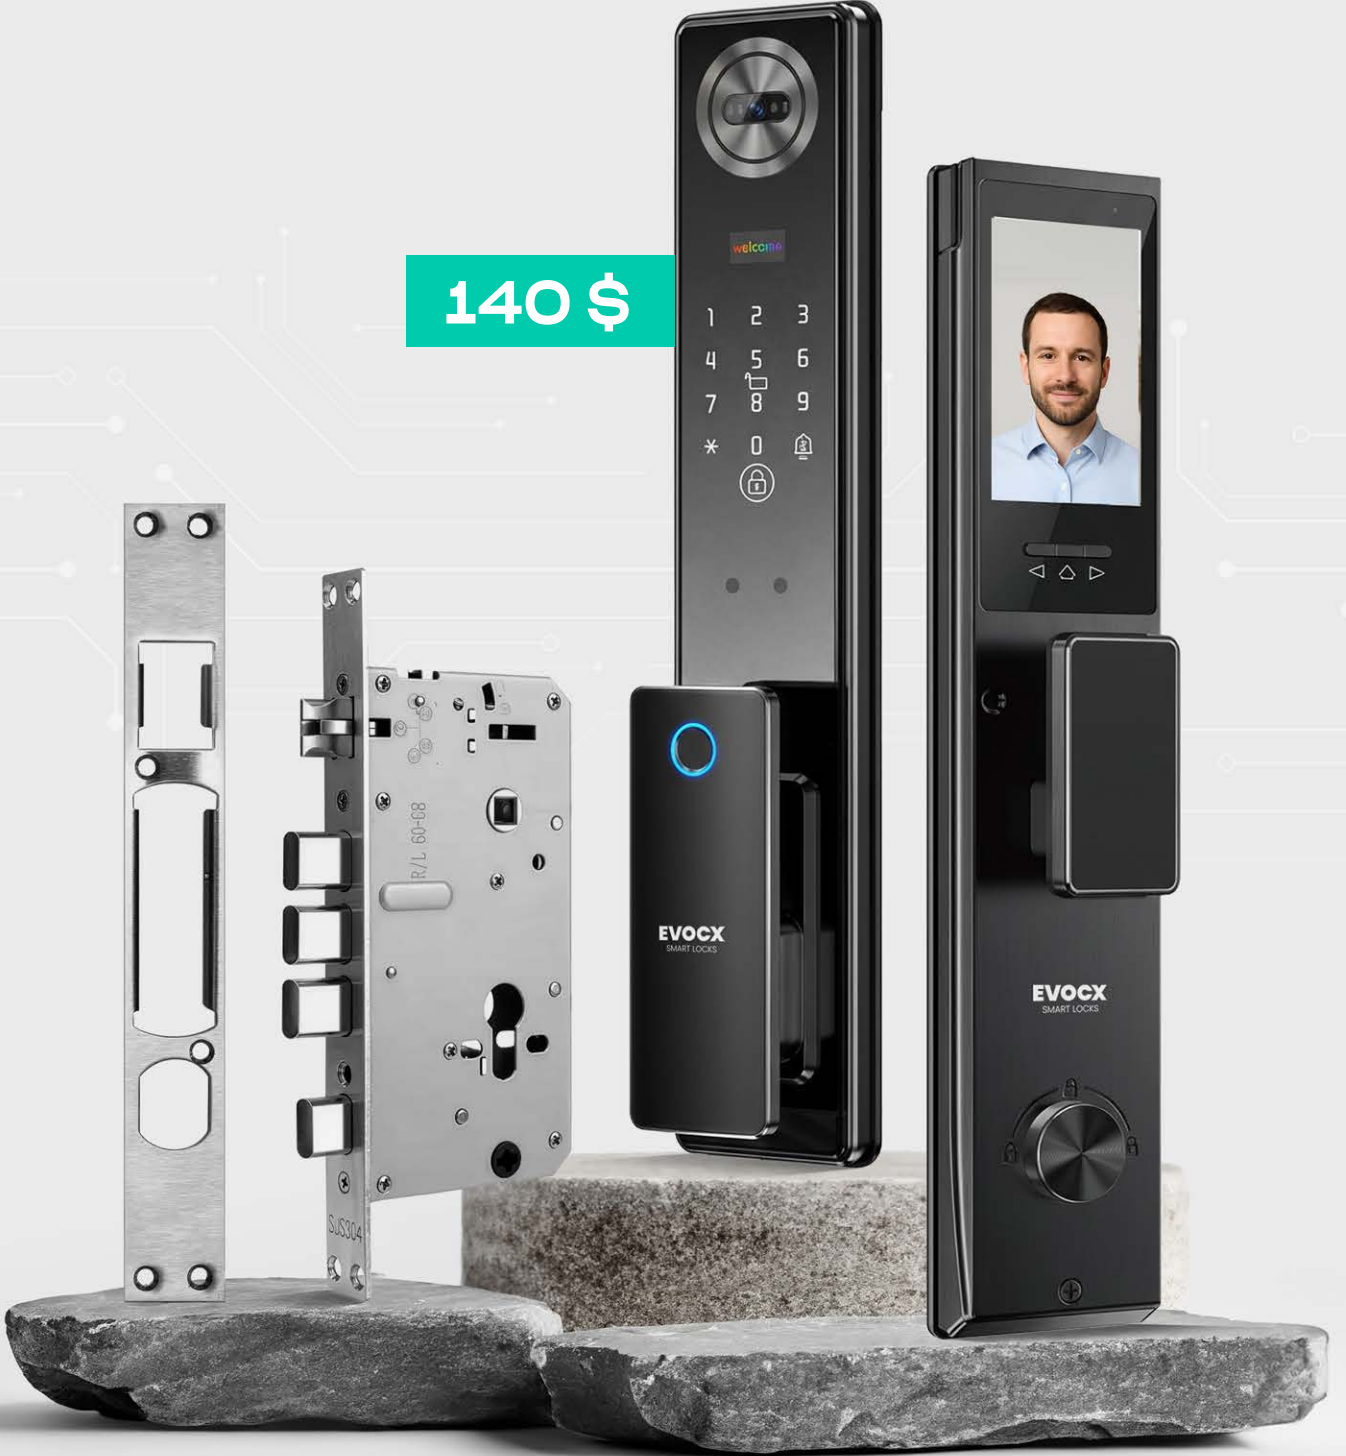

إيفوكس للأقفال الذكية
EVOCX SMART LOCKS

قفل ذكي خارجي بكاميرا

قفل ذكي للأبواب الرئيسية بلون أسود أنيق، كاميرا وجرس مدمجان لراحة وأمان منزلك

بطاقة

كلمة سر

رمزلمرة واحدة

مفاتيح

كفة اليد

MHA 4200

EVOCX

ايفوكس للأقفال الذكية
EVOCX SMART LOCKS

قفل ذكي خارجي بكاميرا

EVO17

140 \$

www.evocxsmart.com

EVOCX