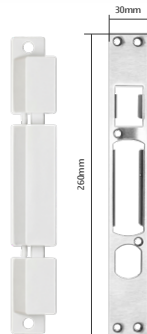

مزايا القفل

- ✓ متعدد الوظائف
- ✓ أوتوماتيكي بالكامل
- ✓ لغة عربية و 8 لغات أخرى
- ✓ ستة طرق للدخول
- ✓ مراقبة فيديو عن بعد
- ✓ بطاقتين للدخول
- ✓ إنذار ضد العبث
- ✓ إنذار إغراق خاطئ
- ✓ إنذار انخفاض الطاقة
- ✓ كلمة مرور مؤقتة
- ✓ كاميرا أمامية
- ✓ طاقة USB للطوارئ
- ✓ إدارة بصمات الأصابع
- ✓ إدارة المستخدمين
- ✓ إدارة كلمات المرور
- ✓ مفاتيح للطوارئ
- ✓ يعمل على تطبيق تويبا
- ✓ بطاريات ليثيوم قابلة لإعادة الشحن

MHA 4200