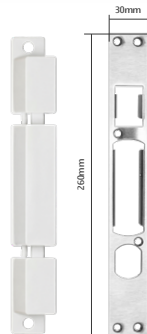

مزايا القفل

- ✓ متعدد الوظائف
- ✓ أوتوماتيكي بالكامل
- ✓ لغة عربية و 8 لغات أخرى
- ✓ ستة طرق للدخول
- ✓ مراقبة فيديو عن بعد
- ✓ بطاقتين للدخول
- ✓ إنذار ضد العبث
- ✓ إنذار إغراق خاطئ
- ✓ إنذار انخفاض الطاقة
- ✓ كلمة مرور مؤقتة
- ✓ كاميرا أمامية
- ✓ طاقة USB للطوارئ
- ✓ إدارة بصمات الأصابع
- ✓ إدارة المستخدمين
- ✓ إدارة كلمات المرور
- ✓ مفاتيح للطوارئ
- ✓ يعمل على تطبيق تويبا
- ✓ بطاريات ليثيوم قابلة لإعادة الشحن

MHA 5000