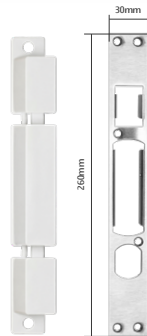

مزايا القفل

- ✓ متعدد الوظائف
- ✓ أوتوماتيكي بالكامل
- ✓ لغة عربية و 8 لغات أخرى
- ✓ ستة طرق للدخول
- ✓ مراقبة فيديو عن بعد
- ✓ بطاقتين للدخول
- ✓ إنذار ضد العبث
- ✓ إنذار إغراق خاطئ
- ✓ إنذار انخفاض الطاقة
- ✓ كلمة مرور مؤقتة
- ✓ كاميرا أمامية
- ✓ طاقة USB للطوارئ
- ✓ إدارة بصمات الأصابع
- ✓ إدارة المستخدمين
- ✓ إدارة كلمات المرور
- ✓ مفاتيح للطوارئ
- ✓ يعمل على تطبيق تويبا
- ✓ بطاريات ليثيوم قابلة لإعادة الشحن

MHA 4200