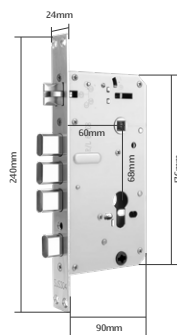

مزايا القفل

- ✓ متعدد الوظائف
- ✓ أوتوماتيكي بالكامل
- ✓ لغة عربية و 8 لغات أخرى
- ✓ ستة طرق للدخول
- ✓ مراقبة فيديو عن بعد
- ✓ بطاقتين للدخول
- ✓ إنذار ضد العبث
- ✓ إنذار إغراق خاطئ
- ✓ إنذار انخفاض الطاقة
- ✓ كلمة مرور مؤقتة
- ✓ كاميرا أمامية
- ✓ طاقة USB للطوارئ
- ✓ إدارة بصمات الأصابع
- ✓ إدارة المستخدمين
- ✓ إدارة كلمات المرور
- ✓ مفاتيح للطوارئ
- ✓ يعمل على تطبيق تويبا
- ✓ بطاريات ليثيوم قابلة لإعادة الشحن

MHA 4200