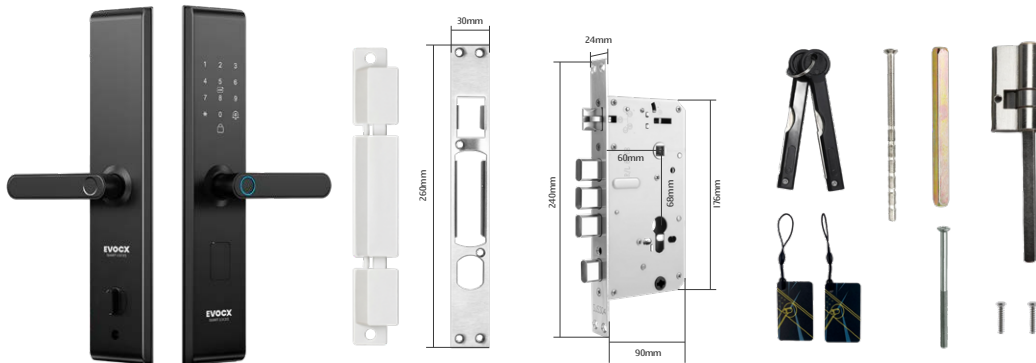

إيفوكس للأقفال الذكية
EVOCX SMART LOCKS

قفل ذكي خارجي بكاميرا

قفل ذكي للأبواب الرئيسية بلون أسود أنيق، كاميرا وجرس مدمجان لراحة وأمان منزلك

بطاقة

كلمة سر

رمزلمرة واحدة

مفاتيح

كفة اليد

MHA 5000

EVOCX

ايفوكس للأقفال الذكية
EVOCX SMART LOCKS

قفل ذكي خارجي وداخلي

EVO2

80 \$

www.evocxsmart.com

EVOCX

إيفوكس للأقفال الذكية
EVOCX SMART LOCKS

قفل ذكي خارجي - داخلي

قفل ذكي كلاسيكي للأبواب الخارجية والداخلية بلون أسود أنيق،

بطاقة

كلمة سر

مفاتيح

بصمة إصبع

تطبيق تويبا

EVOCX

ايفوكس للأقفال الذكية
EVOCX SMART LOCKS

قفل ذكي داخلي

EVO11

EVOCX

إيفوكس للأقفال الذكية
EVOCX SMART LOCKS

قفل ذكي داخلي

قفل ذكي كلاسيكي للأبواب الداخلية والمكاتب بلون أسود أنيق،