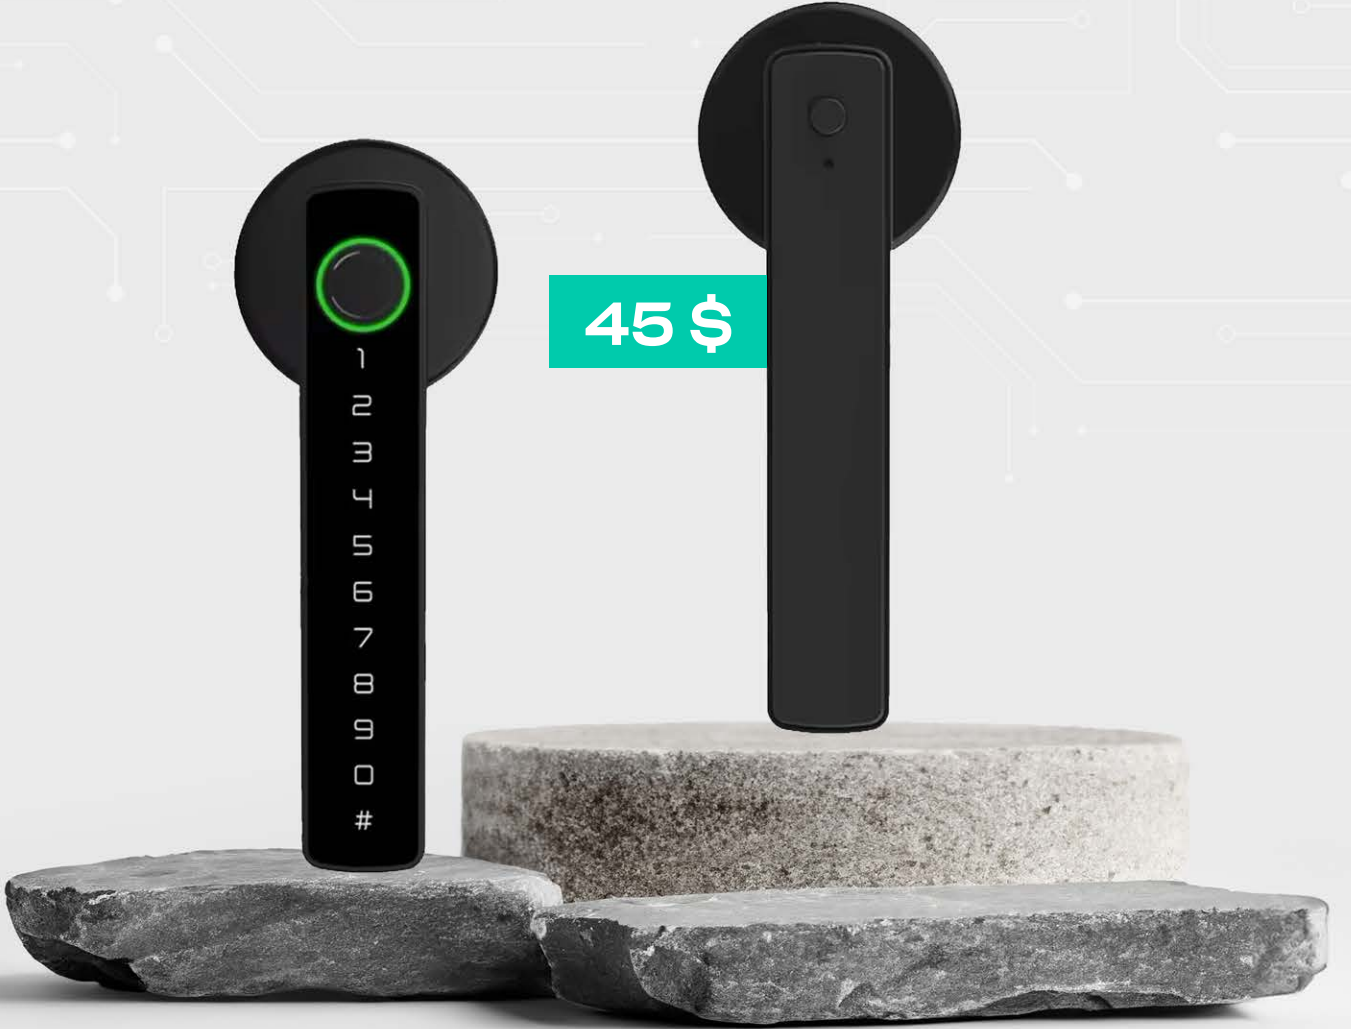

إيفوكس للأقفال الذكية
EVOCX SMART LOCKS

قفل ذكي خارجي - داخلي

قفل ذكي كلاسيكي للأبواب الخارجية والداخلية بلون أسود أنيق،

بطاقة

كلمة سر

مفاتيح

بصمة إصبع

تطبيق تويبا

الشحن والتوصيل: مدة تجهيز الطلبات وتسليمها (يوم - يومين عمل كحد أقصى)

مادة الصنع: مصنوع من سبائك الألمنيوم عالية الجودة، مناسب للأبواب الخشبية والمعدنية وWPC

مزايا القفل

- ✓ متعدد الوظائف
- ✓ أوتوماتيكي بالكامل
- ✓ لغة عربية و 8 لغات أخرى
- ✓ خمس طرق للدخول
- ✓ بطاقتين للدخول
- ✓ إدارة المستخدمين
- ✓ إدارة كلمات المرور
- ✓ مفاتيح للطوارئ
- ✓ يعمل على تطبيق تويبا
- ✓ بطارية 4AA
- ✓ إنذار ضد العبث
- ✓ إنذار انخفاض الطاقة
- ✓ كلمة مرور مؤقتة
- ✓ طاقة USB للطوارئ
- ✓ إدارة بصمات الأصابع

EVOCX

ايفوكس للأقفال الذكية
EVOCX SMART LOCKS

قفل ذكي داخلي

EVO11

EVOCX

إيفوكس للأقفال الذكية
EVOCX SMART LOCKS

قفل ذكي داخلي

قفل ذكي كلاسيكي للأبواب الداخلية والمكاتب بلون أسود أنيق،

EVOCX

ايفوكس للأقفال الذكية
EVOCX SMART LOCKS

قفل ذكي خارجي

EVO3B

ضدد الماء

ضمان
لمدة سنة

قفل ذكي خارجي (ضد الماء-جهاز تحكم)

قفل ذكي للأبواب الرئيسية بلون أسود أنيق،