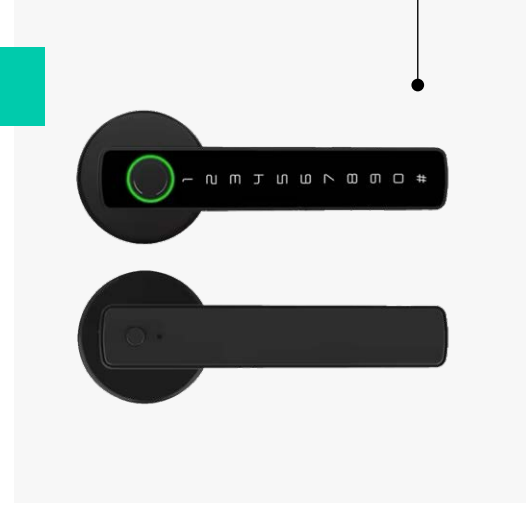

EVOCX

إيفوكس للأقفال الذكية
EVOCX SMART LOCKS

قفل ذكي داخلي

قفل ذكي كلاسيكي للأبواب الداخلية والمكاتب بلون أسود أنيق،

بطاقة

كلمة سر

مفاتيح

بصمة إصبع

تطبيق تويبا

الشحن والتوصيل: مدة تجهيز الطلبات وتسليمها (يوم- يومين عمل كحد أقصى)

مادة الصنع: مصنوع من سبائك الألمنيوم عالية الجودة، مناسب للأبواب الخشبية والمعدنية وWPC