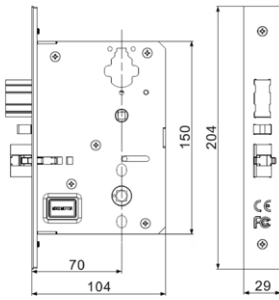

بطاقة

مفاتيح

الشحن والتوصيل: طلبات خاصة للفنادق

مادة الصنع: الفولاذ المقاوم للصدأ نوع الباب المناسب: باب خشبي

مزايا القفل

- ✓ برنامج إدارة مفاتيح (Key Management Software): إصدار، إبطال، جدولة صلاحيات
- ✓ تقارير دخول مفصلة لأغراض الأمن والمراجعة
- ✓ مصدر طاقة: بطارية داخلية مع إنذار انخفاض البطارية
- ✓ مفتاح ميكانيكي احتياطي/طوارئ
- ✓ ربط مع نظام إدارة الفندق لإصدار بطاقات تلقائياً
- ✓ إعدادات صلاحية البطاقة: صلاحية زمنية، صلاحيات الوصول لمناطق محددة
- ✓ حامل الكرت داخل الغرفة لقطع أو تمكين الطاقة الكهربائية للغرفة عند إدخال الكارت
- ✓ (Front Desk Reader) لقراءة البطاقات وإعادة برمجتها سريعاً