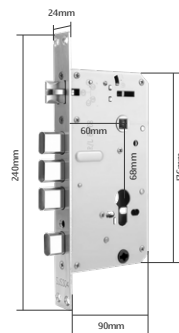

MHA 5000

EVOCX

ايفوكس للأقفال الذكية
EVOCX SMART LOCKS

قفل ذكي خارجي بكاميرا

EVO17F

177 \$

www.evocxsmart.com

EVOCX