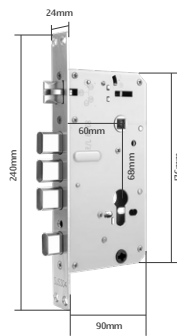

MHA 4200

EVOCX

ايفوكس للأقفال الذكية
EVOCX SMART LOCKS

قفل ذكي خارجي بكاميرا

EVO3

ضد الماء

170 \$

ضمان
لمدة سنة