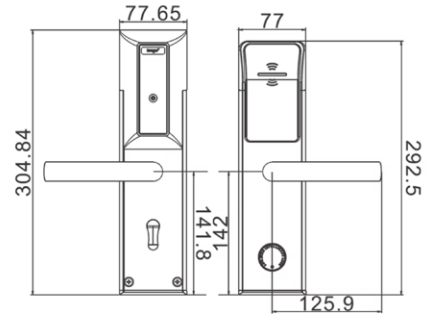

بطاقة

مفاتيح

الشحن والتوصيل: طلبات خاصة للفنادق

مادة الصنع: الفولاذ المقاوم للصدأ نوع الباب المناسب: باب خشبي

مزايا القفل

- ✓ برنامج إدارة مفاتيح (Key Management Software): إصدار، إبطال، جدولة صلاحيات
- ✓ تقارير دخول مفصلة لأغراض الأمن والمراجعة
- ✓ مصدر طاقة: بطارية داخلية مع إنذار انخفاض البطارية
- ✓ مفتاح ميكانيكي احتياطي/طوارئ
- ✓ ربط مع نظام إدارة الفندق لإصدار بطاقات تلقائياً
- ✓ إعدادات صلاحية البطاقة: صلاحية زمنية، صلاحيات الوصول لمناطق محددة
- ✓ حامل الكرت داخل الغرفة لقطع أو تمكين الطاقة الكهربائية للغرفة عند إدخال الكارت
- ✓ (Front Desk Reader) لقراءة البطاقات وإعادة برمجتها سريعاً