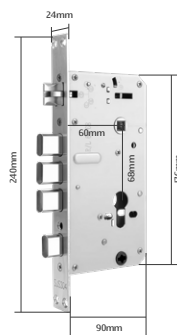

EVOCX

إيفوكس للأقفال الذكية
EVOCX SMART LOCKS

قفل ذكي خارجي بكاميرا

قفل ذكي للأبواب الرئيسية بلون أسود أنيق، مدعم بالذكاء الصناعي مع صورة تعبيرية، كاميرا وجرس مدمجان لراحة وأمان منزلك

بطاقة

كلمة سر

رمزلمرة واحدة

مفاتيح

كفة اليد

بصمة إصبع

بصمة الوجه

تطبيق توي

الشحن والتوصيل: مدة تجهيز الطلبات وتسليمها (يوم- يومين عمل كحد أقصى)

مادة الصنع: مصنوع من سبائك الألومنيوم عالية الجودة، مناسب للأبواب الخشبية والمعدنية وWPC

مزايا القفل

- ✓ متعدد الوظائف
- ✓ أوتوماتيكي بالكامل
- ✓ لغة عربية و 8 لغات أخرى
- ✓ ستة طرق للدخول
- ✓ مراقبة فيديو عن بعد
- ✓ بطاقتين للدخول
- ✓ إنذار ضد العبث
- ✓ إنذار إغراق خاطئ
- ✓ إنذار انخفاض الطاقة
- ✓ كلمة مرور مؤقتة
- ✓ كاميرا أمامية
- ✓ طاقة USB للطوارئ
- ✓ إدارة بصمات الأصابع
- ✓ إدارة المستخدمين
- ✓ إدارة كلمات المرور
- ✓ مفاتيح للطوارئ
- ✓ يعمل على تطبيق توي
- ✓ بطاريات ليثيوم قابلة لإعادة الشحن

MHA 5000