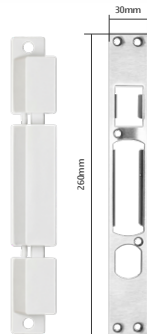

EVOCX

إيفوكس للأقفال الذكية
EVOCX SMART LOCKS

قفل ذكي خارجي بكاميرا

قفل ذكي للأبواب الرئيسية بلون أسود أنيق، مدعم بالذكاء الصناعي مع صورة تعبيرية، كاميرا وجرس مدمجان لراحة وأمان منزلك

بطاقة

كلمة سر

رمزلمرة واحدة

مفاتيح

كفة اليد

بصمة إصبع

بصمة الوجه

تطبيق توي

الشحن والتوصيل: مدة تجهيز الطلبات وتسليمها (يوم- يومين عمل كحد أقصى)

مادة الصنع: مصنوع من سبائك الألومنيوم عالية الجودة، مناسب للأبواب الخشبية والمعدنية وWPC

مزايا القفل

- ✓ متعدد الوظائف
- ✓ أوتوماتيكي بالكامل
- ✓ لغة عربية و 8 لغات أخرى
- ✓ ستة طرق للدخول
- ✓ مراقبة فيديو عن بعد
- ✓ بطاقتين للدخول
- ✓ إنذار ضد العبث
- ✓ إنذار إغراق خاطئ
- ✓ إنذار انخفاض الطاقة
- ✓ كلمة مرور مؤقتة
- ✓ كاميرا أمامية
- ✓ طاقة USB للطوارئ
- ✓ إدارة بصمات الأصابع
- ✓ إدارة المستخدمين
- ✓ إدارة كلمات المرور
- ✓ مفاتيح للطوارئ
- ✓ يعمل على تطبيق توي
- ✓ بطاريات ليثيوم قابلة لإعادة الشحن

MHA 5000