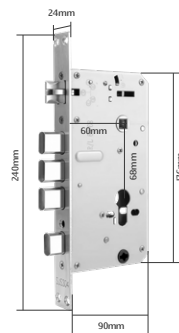

MHA 4200

EVOCX

ايفوكس للأقفال الذكية
EVOCX SMART LOCKS

قفل ذكي خارجي بكاميرا

EVO17

140 \$

www.evocxsmart.com

EVOCX