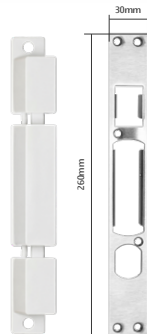

بصمة إصبع

بصمة الوجه

تطبيق تويبا

الشحن والتوصيل: مدة تجهيز الطلبات وتسليمها (يوم- يومين عمل كحد أقصى)

مادة الصنع: مصنوع من سبائك الألمنيوم عالية الجودة، مناسب للأبواب الخشبية والمعدنية وWPC

مزايا القفل

- ✓ متعدد الوظائف
- ✓ أوتوماتيكي بالكامل
- ✓ لغة عربية و 8 لغات أخرى
- ✓ ستة طرق للدخول
- ✓ مراقبة فيديو عن بعد
- ✓ بطاقتين للدخول
- ✓ إنذار ضد العبث
- ✓ إنذار إغراق خاطئ
- ✓ إنذار انخفاض الطاقة
- ✓ كلمة مرور مؤقتة
- ✓ كاميرا أمامية
- ✓ طاقة USB للطوارئ
- ✓ إدارة بصمات الأصابع
- ✓ إدارة المستخدمين
- ✓ إدارة كلمات المرور
- ✓ مفاتيح للطوارئ
- ✓ يعمل على تطبيق تويبا
- ✓ بطاريات ليثيوم قابلة لإعادة الشحن

MHA 4200

EVOCX

ايفوكس للأقفال الذكية
EVOCX SMART LOCKS

قفل ذكي خارجي بكاميرا Ai

EVO6Ai

199 \$

www.evocxsmart.com

EVOCX